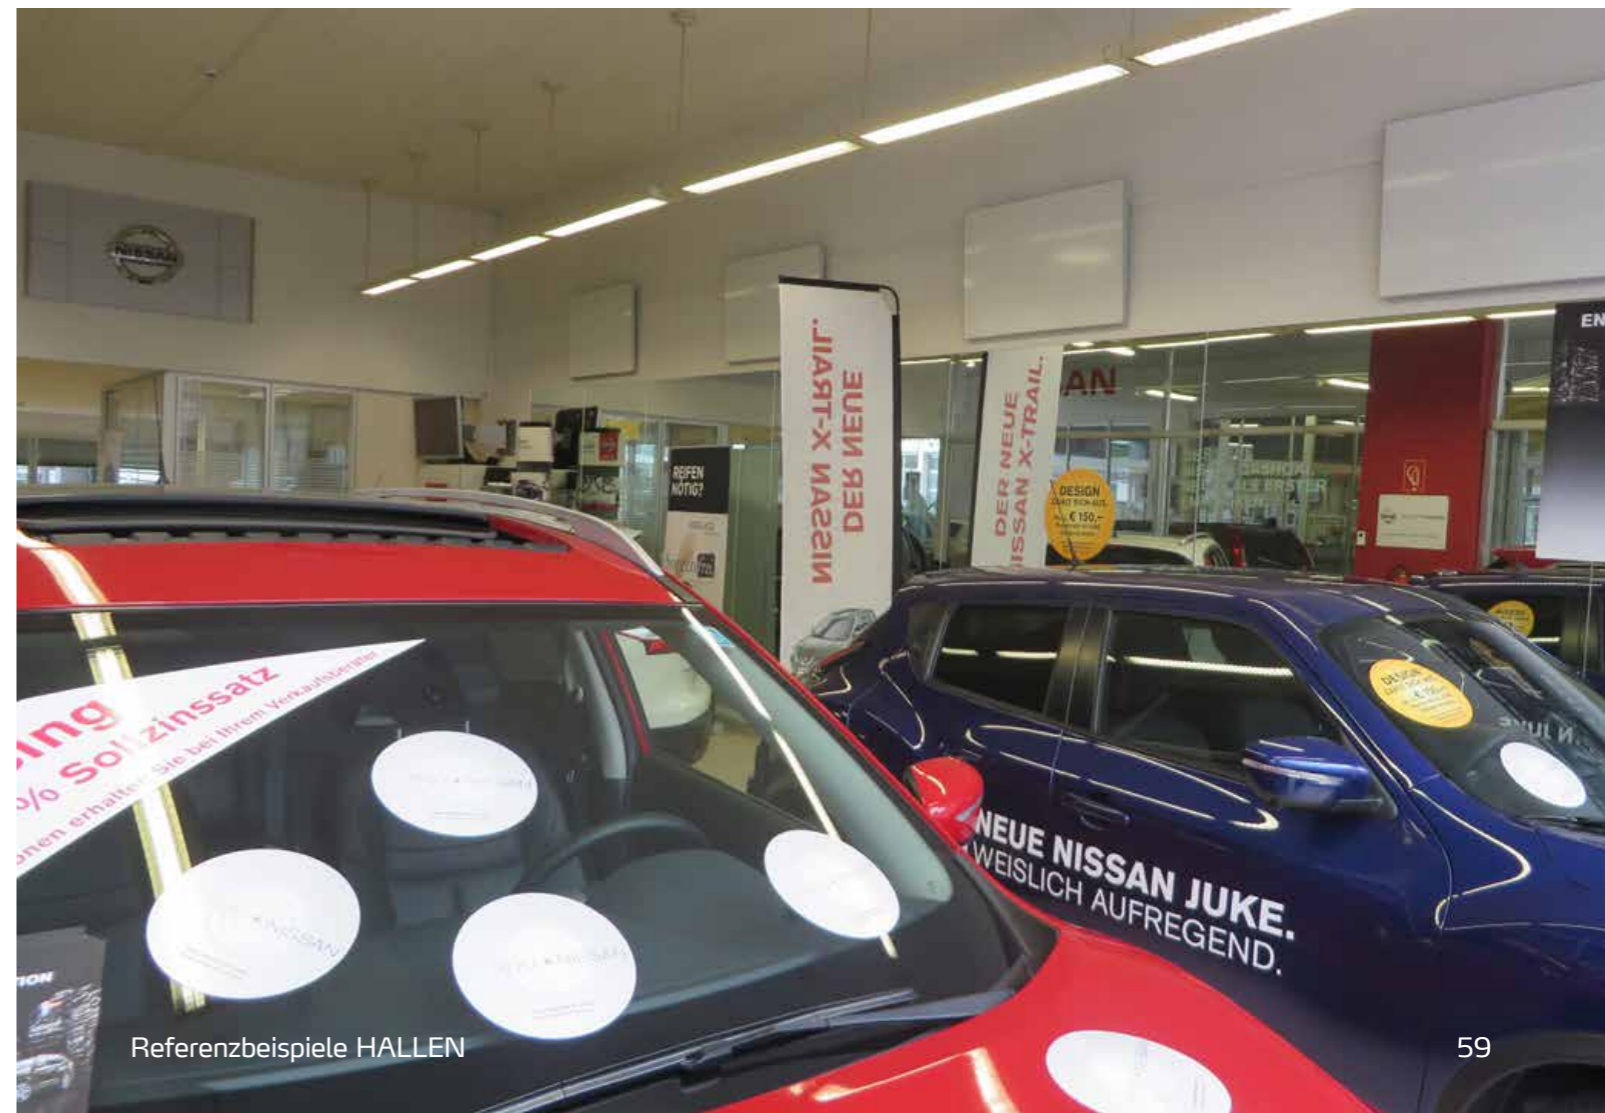

Hallen

Im gewerblichen Bereich kommen meist Infrarotpaneele mit höherer Anschlussleistung und dem Plus an Wärme zum Einsatz: comfortPlus.

easyTherm - für jede Anwendung die richtige Lösung.