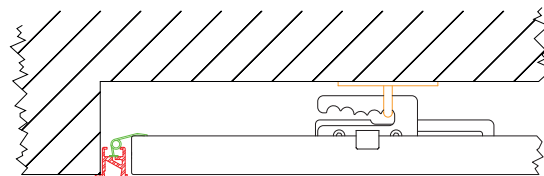

2

3

Vorsicht! Lesen Sie auch:
„Betriebsanleitung multiplan“. Andernfalls kann es zu Sachschäden kommen.

4

5

Hinweis

Vorsicht! Montieren Sie keine elektronischen Komponenten in der Aussparung. Diese können Schaden nehmen und zu Folgeschäden führen.