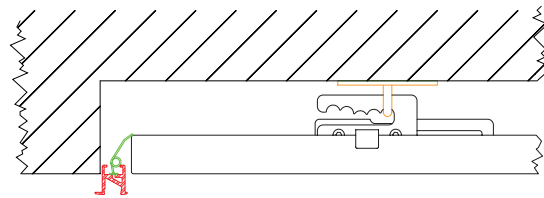

Vorsicht! Lesen Sie auch:
„Betriebsanleitung multiplan“. Andernfalls kann es zu Sachschäden kommen.

4

5