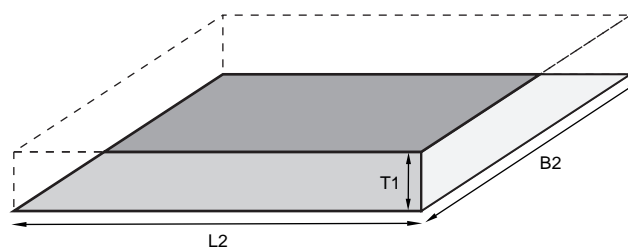

TECHNISCHE DATEN

Modell	Passend für Paneel	L1 (mm)	B1 (mm)	T1 (mm)	Gewicht (kg)
easyCover07	multiplanA07	657	357	35	0,5
easyCover10/14	multiplanSoftA10 multiplanA14	657	657	35	0,5
easyCover21	multiplanA21	797	657	35	0,5
easyCover21L	multiplanA21L	427	1257	35	0,5
easyCover20/28	multiplanSoftA20 multiplanA28	1027	657	35	0,5
easyCover30/42	multiplanSoftA20 multiplan42	1257	797	35	0,5

MONTAGE

Modell	Verpackungsinhalt
easyCover	Abdeckrahmen

1

WAND

DECKE

Modell	Passend für Paneel	Deckenmontage	Wandmontage	Maße Mauerausnehmung easyLight plan (mit Licht)		
				L2 (mm)	B2 (mm)	T1 (mm)
easyCover07	multiplanA07	✓	vertikal	350	650	65
easyCover10/14	multiplanSoftA10 multiplanA14	✓	horizontal/vertikal	650	650	65
easyCover21	multiplanA21	✓	horizontal	790	650	65
easyCover21L	multiplanA21L	✓	vertikal	420	1250	65
easyCover20/28	multiplanSoftA20 multiplanA28	✓	horizontal	1020	650	65
easyCover30/42	multiplanSoftA30 multiplan42	✓	horizontal	1250	790	65