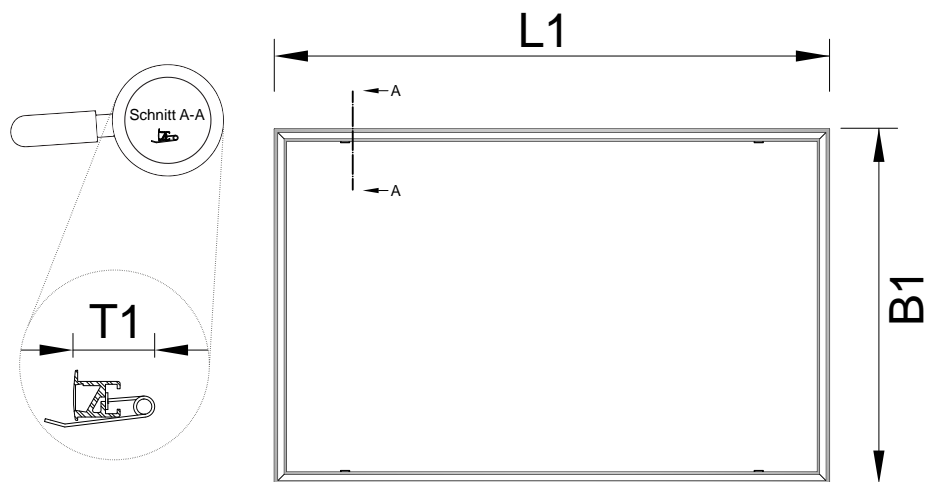

TECHNISCHE DATEN

Modell	Passend für Paneel	L1 (mm)	B1 (mm)	T1 (mm)	Gewicht (kg)
easyCover07	multiplanA07	657	357	35	0,5
easyCover10/14	multiplanSoftA10 multiplanA14	657	657	35	0,5
easyCover21	multiplanA21	797	657	35	0,5
easyCover21L	multiplanA21L	427	1257	35	0,5
easyCover20/28	multiplanSoftA20 multiplanA28	1027	657	35	0,5
easyCover30/42	multiplanSoftA20 multiplan42	1257	797	35	0,5

MONTAGE

Modell	Verpackungsinhalt
easyCover	Abdeckrahmen

1

WAND

DECKE

Modell	Passend für Paneel	Deckenmontage	Wandmontage	Maße Mauerausnehmung easyLight plan (mit Licht)		
				L2 (mm)	B2 (mm)	T1 (mm)
easyCover07	multiplanA07	✓	vertikal	350	650	65
easyCover10/14	multiplanSoftA10 multiplanA14	✓	horizontal/vertikal	650	650	65
easyCover21	multiplanA21	✓	horizontal	790	650	65
easyCover21L	multiplanA21L	✓	vertikal	420	1250	65
easyCover20/28	multiplanSoftA20 multiplanA28	✓	horizontal	1020	650	65
easyCover30/42	multiplanSoftA30 multiplan42	✓	horizontal	1250	790	65