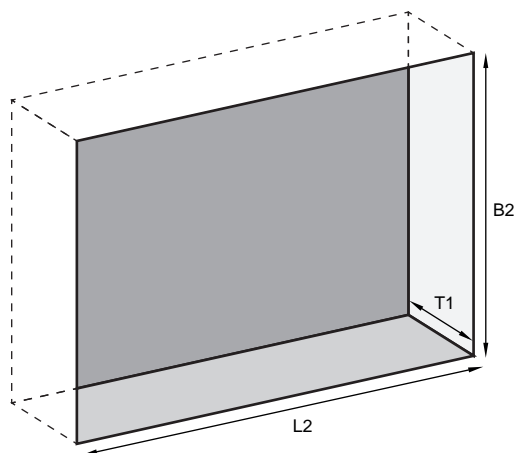

TECHNISCHE DATEN

Modell	Passend für Paneel	L1 (mm)	B1 (mm)	T1 (mm)	Gewicht (kg)
easyCover07	multiplanA07	657	357	35	0,5
easyCover10/14	multiplanSoftA10 multiplanA14	657	657	35	0,5
easyCover21	multiplanA21	797	657	35	0,5
easyCover21L	multiplanA21L	427	1257	35	0,5
easyCover20/28	multiplanSoftA20 multiplanA28	1027	657	35	0,5
easyCover30/42	multiplanSoftA20 multiplan42	1257	797	35	0,5

MONTAGE

Modell	Verpackungsinhalt
easyCover	Abdeckrahmen

1

WAND

DECKE

Modell	Passend für Paneel	Deckenmontage	Wandmontage	Maße Mauerausnehmung easyLight plan (mit Licht)		
				L2 (mm)	B2 (mm)	T1 (mm)
easyCover07	multiplanA07	✓	vertikal	350	650	65
easyCover10/14	multiplanSoftA10 multiplanA14	✓	horizontal/vertikal	650	650	65
easyCover21	multiplanA21	✓	horizontal	790	650	65
easyCover21L	multiplanA21L	✓	vertikal	420	1250	65
easyCover20/28	multiplanSoftA20 multiplanA28	✓	horizontal	1020	650	65
easyCover30/42	multiplanSoftA30 multiplan42	✓	horizontal	1250	790	65