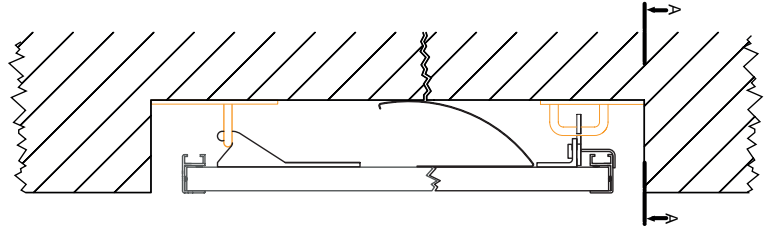

2

3

Vorsicht! Lesen Sie auch:
„Betriebsanleitung multiplan“. Andernfalls kann es zu Sachschäden kommen.

4

5

Hinweis

Vorsicht! Montieren Sie keine elektronischen Komponenten in der Aussparung. Diese können Schaden nehmen und zu Folgeschäden führen.