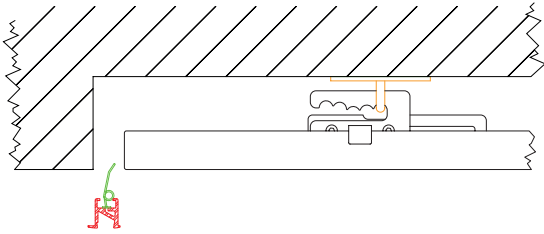

2

3

Vorsicht! Lesen Sie auch:
„Betriebsanleitung multiplan“. Andernfalls kann es zu Sachschäden kommen.

4

5

Hinweis

Vorsicht! Montieren Sie keine elektronischen Komponenten in der Aussparung. Diese können Schaden nehmen und zu Folgeschäden führen.