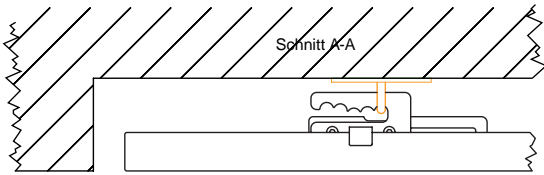

2

3

Vorsicht! Lesen Sie auch:
„Betriebsanleitung multiplan“. Andernfalls kann es zu Sachschäden kommen.

4

5

Hinweis

Vorsicht! Montieren Sie keine elektronischen Komponenten in der Aussparung. Diese können Schaden nehmen und zu Folgeschäden führen.