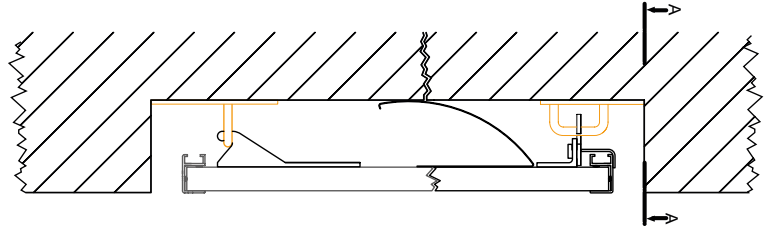

2

3

Vorsicht! Lesen Sie auch:
„Betriebsanleitung multiplan“. Andernfalls kann es zu Sachschäden kommen.

4

5

Hinweis

Vorsicht! Montieren Sie keine elektronischen Komponenten in der Aussparung. Diese können Schaden nehmen und zu Folgeschäden führen.