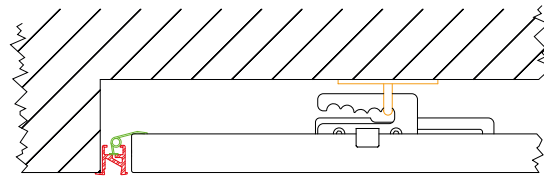

2

3

Vorsicht! Lesen Sie auch:
„Betriebsanleitung multiplan“. Andernfalls kann es zu Sachschäden kommen.

4

5

Hinweis

Vorsicht! Montieren Sie keine elektronischen Komponenten in der Aussparung. Diese können Schaden nehmen und zu Folgeschäden führen.