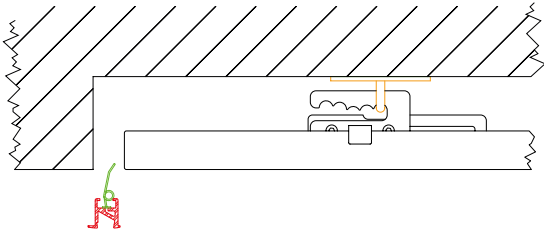

2

3

Vorsicht! Lesen Sie auch:
„Betriebsanleitung multiplan“. Andernfalls kann es zu Sachschäden kommen.

4

5

Hinweis

Vorsicht! Montieren Sie keine elektronischen Komponenten in der Aussparung. Diese können Schaden nehmen und zu Folgeschäden führen.