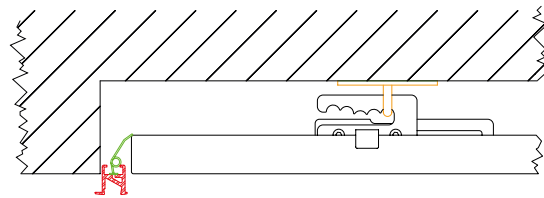

Vorsicht! Lesen Sie auch:
„Betriebsanleitung multiplan“. Andernfalls kann es zu Sachschäden kommen.

4

5