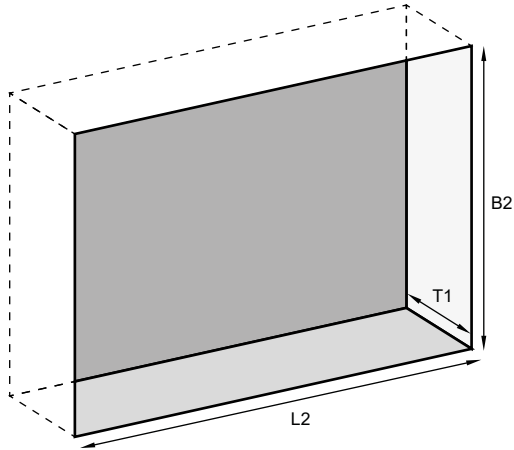

TECHNISCHE DATEN

Energieklasse A+

Modell	Passend für Paneel	L1 (mm)	B1 (mm)	T1 (mm)	Gewicht (kg)
easyCover D	multiplan350	657	357	35	0,5
easyCover C	multiplanSoft500 multiplan700	657	657	35	0,5
easyCover F	multiplan701	301	1257	35	0,5
easyCover G	multiplan1030	797	657	35	0,5
easyCover H	multiplan1031	427	1257	35	0,5
easyCover B	multiplanSoft1000 multiplan1350	1027	657	35	0,5
easyCover A	multiplanSoft1500 multiplan2000	1257	797	35	0,5

MONTAGE

Modell	Verpackungsinhalt
easyCover	Abdeckrahmen

1

WAND

DECKE

Modell	Passend für Paneel	Deckenmontage	Wandmontage	Maße Mauerausnehmung easyLight plan (mit Licht)		
				L2 (mm)	B2 (mm)	T1 (mm)
easyCover D	multiplan350	✓	vertikal	350	650	65
easyCover C	multiplanSoft500 multiplan700	✓	horizontal/vertikal	650	650	65
easyCover F	multiplan701	✓	vertikal	294	1250	65
easyCover G	multiplan1030	✓	horizontal	790	650	65
easyCover H	multiplan1031	✓	vertikal	420	1250	65
easyCover B	multiplanSoft1000 multiplan1350	✓	horizontal	1020	650	65
easyCover A	multiplanSoft1500 multiplan2000	✓	horizontal	1250	790	65