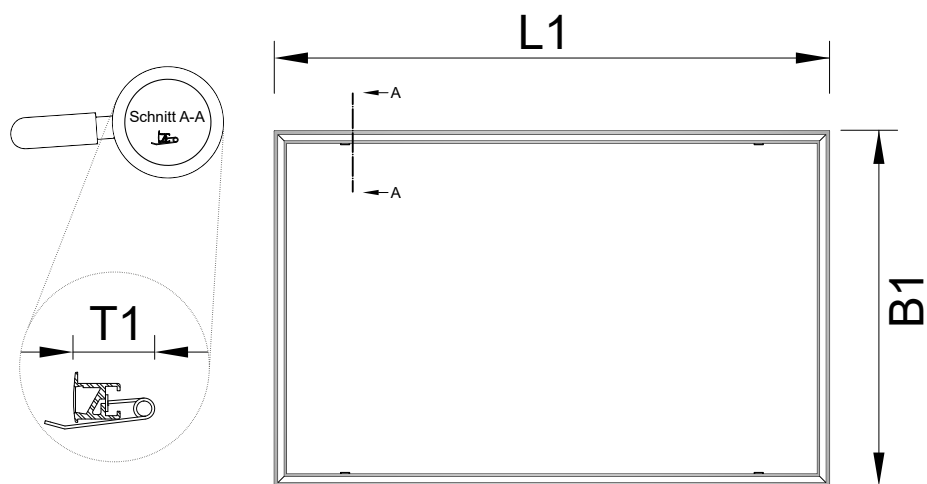

TECHNISCHE DATEN

Energieklasse A+

Modell	Passend für Paneel	L1 (mm)	B1 (mm)	T1 (mm)	Gewicht (kg)
easyCover D	multiplan350	657	357	35	0,5
easyCover C	multiplanSoft500 multiplan700	657	657	35	0,5
easyCover F	multiplan701	301	1257	35	0,5
easyCover G	multiplan1030	797	657	35	0,5
easyCover H	multiplan1031	427	1257	35	0,5
easyCover B	multiplanSoft1000 multiplan1350	1027	657	35	0,5
easyCover A	multiplanSoft1500 multiplan2000	1257	797	35	0,5