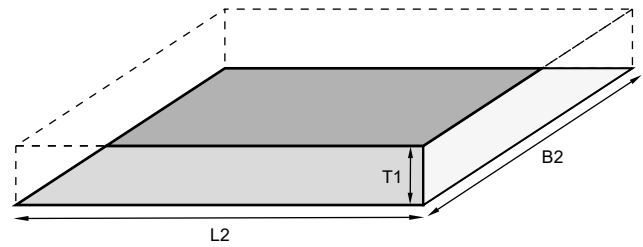

TECHNISCHE DATEN

Energieklasse A+

Modell	Passend für Paneel	L1 (mm)	B1 (mm)	T1 (mm)	Gewicht (kg)
easyCover D	multiplan350	657	357	35	0,5
easyCover C	multiplanSoft500 multiplan700	657	657	35	0,5
easyCover F	multiplan701	301	1257	35	0,5
easyCover G	multiplan1030	797	657	35	0,5
easyCover H	multiplan1031	427	1257	35	0,5
easyCover B	multiplanSoft1000 multiplan1350	1027	657	35	0,5
easyCover A	multiplanSoft1500 multiplan2000	1257	797	35	0,5

MONTAGE

Modell	Verpackungsinhalt
easyCover	Abdeckrahmen

1

WAND

DECKE

Modell	Passend für Paneel	Deckenmontage	Wandmontage	Maße Mauerausnehmung easyLight plan (mit Licht)		
				L2 (mm)	B2 (mm)	T1 (mm)
easyCover D	multiplan350	✓	vertikal	350	650	65
easyCover C	multiplanSoft500 multiplan700	✓	horizontal/vertikal	650	650	65
easyCover F	multiplan701	✓	vertikal	294	1250	65
easyCover G	multiplan1030	✓	horizontal	790	650	65
easyCover H	multiplan1031	✓	vertikal	420	1250	65
easyCover B	multiplanSoft1000 multiplan1350	✓	horizontal	1020	650	65
easyCover A	multiplanSoft1500 multiplan2000	✓	horizontal	1250	790	65