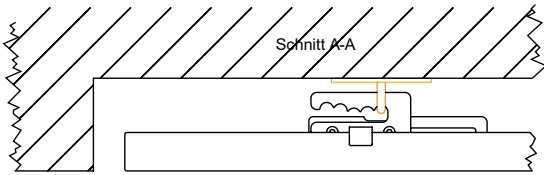

2

3

Vorsicht! Lesen Sie auch:
„Betriebsanleitung multiplan“. Andernfalls kann es zu Sachschäden kommen.

4

5

Hinweis

Vorsicht! Montieren Sie keine elektronischen Komponenten in der Aussparung. Diese können Schaden nehmen und zu Folgeschäden führen.