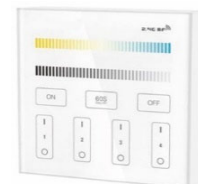

easyLight classicB

Version 2.0

20.10.2021

Bestelldaten	
Produktbezeichnung	Code
easyLight classicB (Rahmenfarbe silber)	LB12.CLA2545
easyLight classicB (Rahmenfarbe weiß)	LB13.CLA2545
passend für comfortSoft1000 und comfort1350* mit U-Line elegance-Rahmen	

Generelle Beschreibung easyLight Dimmer

Der easyLight Dimmer für easyLight Lichtrahmen zum Dimmen und für die Farbtemperatureinstellung von 2500K bis 4500K. Zur schnurlosen Steuerung des easyLight Dimmers wird das easyLight Bedienteil benötigt. Der easyLight Dimmer wird mit angeschlossenem 3-poligen Kabel inkl. Buchse ausgeliefert.

Eingang: 24 V DC Rundstecker 5,5 mm
Ausgang: 0-24 V DC (WW), 24-0 V DC (CW), 27 V (V+); 3-pol. Rundbuchse

Generelle Beschreibung easyLight Bedienteil

Mit dem easyLight Bedienteil ist es möglich, mehrere Gruppen von easyLight Dimmern zu steuern. Ein Bedienteil kann für mehrere easyLight Dimmer bzw. easyLight Lichtrahmen genutzt werden, und diese unterschiedlich oder auch gleichzeitig ansteuern - je nach Belegung/Programmierung des Bedienteils. Es sind bis zu 4 einzelne Kreise oder auch Gruppen möglich. Die Kommunikation zum Dimmer erfolgt im ISM-Band (2,4 GHz).