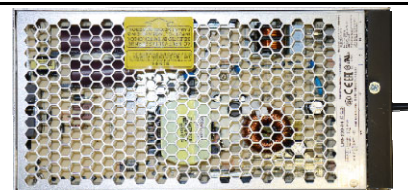

Generelle Beschreibung easyLight Treiber

Mit dem easyLight Treiber wird der easyLight Dimmer mit 24V Gleichspannung versorgt. Es handelt sich um ein 24V-Schaltnetzteil von MeanWell und kann daher nicht mit einem 230V Dimmer betrieben werden. Der easyTherm Treiber wird inkl. Kleinspannungskabel mit 2-poligem Stecker (Anschluss kompatibel zum Dimmer) ausgeliefert. Eingang: 230V AC, GST18 (Kupplung) auf Kabel konvektioniert
Ausgang: 24 V DC, 5,5 mm Rundbuchse auf Kabel konvektioniert