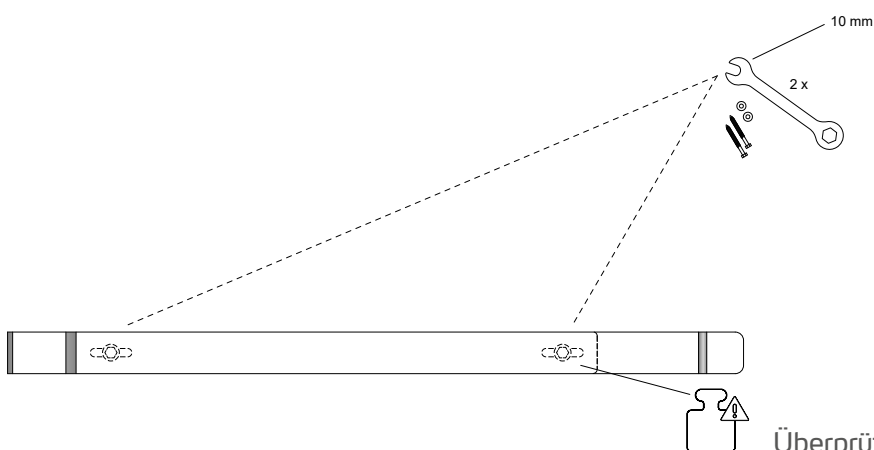

# INSTALLATION

Die Befestigung des easyTowels in der Wand hat mittels mitgeliefertem Montagesatz zu erfolgen, sofern der Untergrund dafür geeignet ist. Die Wand muss völlig plan sein.

Für Schäden, allfällige Betriebsgeräusche und Verletzungen, die aufgrund nicht zulässiger Bohrungen und/oder unsachgemäßer Verwendung bzw. Montage entstehen, wird sämtliche Haftung abgelehnt.

# TECHNISCHE DATEN

Länge Vorderseite L (mm)	Länge Rückseite L1 (mm)	Abstand Bohrlöcher L2 (mm)	Breite B (mm)	Maximalabstand Paneelkante/Bohrloch L3 (mm)		Gewicht
				U-Line	Softline	
530	425	326	30	48	64	1,2kg

# MONTAGE

1 Reihenfolge

01 Teilenummer

1

2

3

Überprüfen Sie die ausreichende Tragfähigkeit!

**easyTherm**