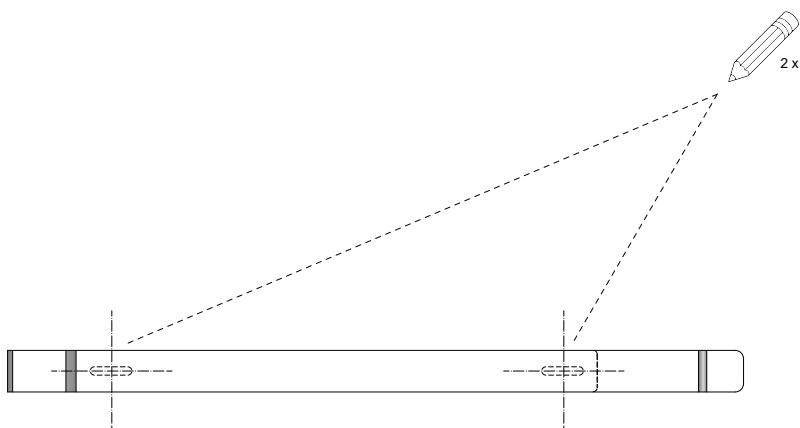

MONTAGE

1 Reihenfolge

01 Teilenummer

1