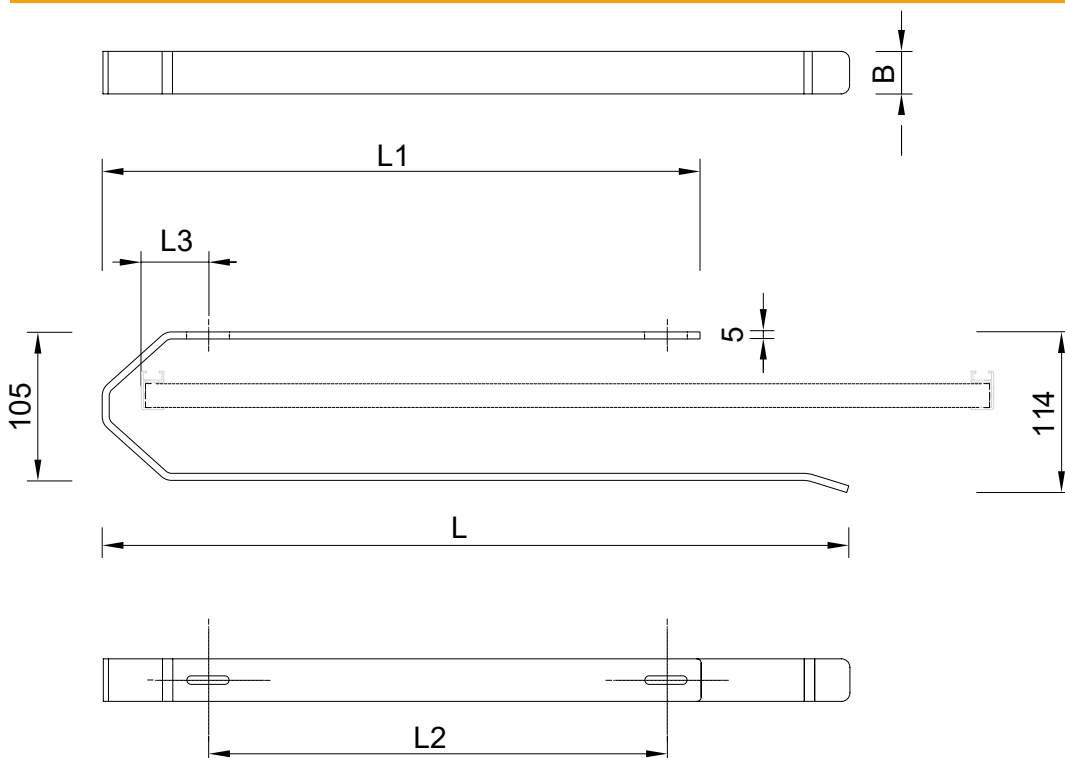

# INSTALLATION

Die Befestigung des easyTowels in der Wand hat mittels mitgeliefertem Montagesatz zu erfolgen, sofern der Untergrund dafür geeignet ist. Die Wand muss völlig plan sein.

Für Schäden, allfällige Betriebsgeräusche und Verletzungen, die aufgrund nicht zulässiger Bohrungen und/oder unsachgemäßer Verwendung bzw. Montage entstehen, wird sämtliche Haftung abgelehnt.

# TECHNISCHE DATEN

Länge Vorderseite L (mm)	Länge Rückseite L1 (mm)	Abstand Bohrlöcher L2 (mm)	Breite B (mm)	Maximalabstand Paneelkante/Bohrloch L3 (mm)		Gewicht
				U-Line	Softline	
530	425	326	30	48	64	1,2kg