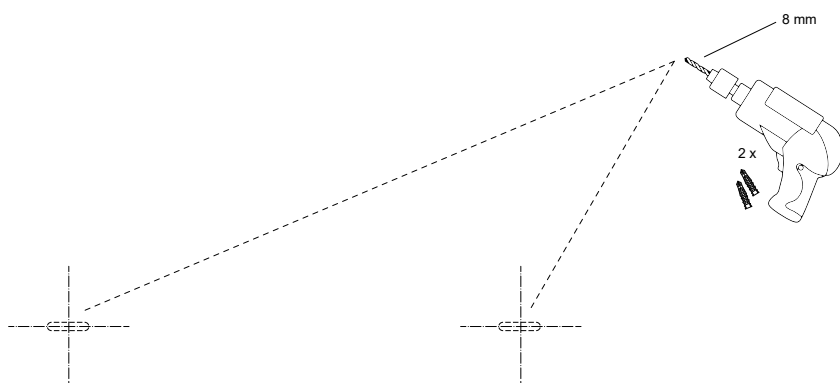

# TECHNISCHE DATEN

Länge Vorderseite L (mm)	Länge Rückseite L1 (mm)	Abstand Bohrlöcher L2 (mm)	Breite B (mm)	Maximalabstand Paneelkante/Bohrloch L3 (mm)		Gewicht
				U-Line	Softline	
530	425	326	30	48	64	1,2kg

# MONTAGE

1 Reihenfolge

01 Teilenummer

1

2

3

Überprüfen Sie die ausreichende Tragfähigkeit!

**easyTherm**