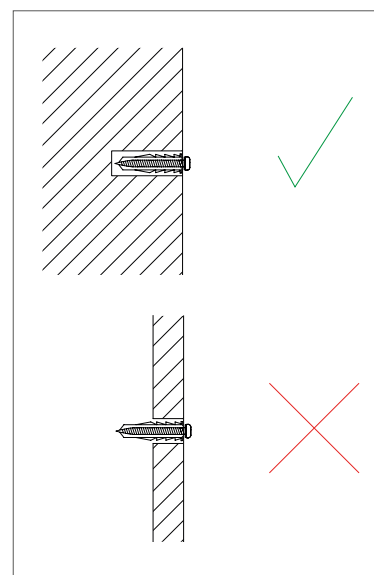

# INSTALLATION

Die Befestigung des easyTowels in der Wand hat mittels mitgeliefertem Montagesatz zu erfolgen, sofern der Untergrund dafür geeignet ist. Die Wand muss völlig plan sein.

Für Schäden, allfällige Betriebsgeräusche und Verletzungen, die aufgrund nicht zulässiger Bohrungen und/oder unsachgemäßer Verwendung bzw. Montage entstehen, wird sämtliche Haftung abgelehnt.

# TECHNISCHE DATEN

Länge Vorderseite L (mm)	Länge Rückseite L1 (mm)	Abstand Bohrlöcher L2 (mm)	Breite B (mm)	Maximalabstand Paneelkante/Bohrloch L3 (mm)		Gewicht
				U-Line	Softline	
530	425	326	30	48	64	1,2kg

# MONTAGE

1 Reihenfolge

01 Teilenummer

1

2

3

Überprüfen Sie die ausreichende Tragfähigkeit!

**easyTherm**